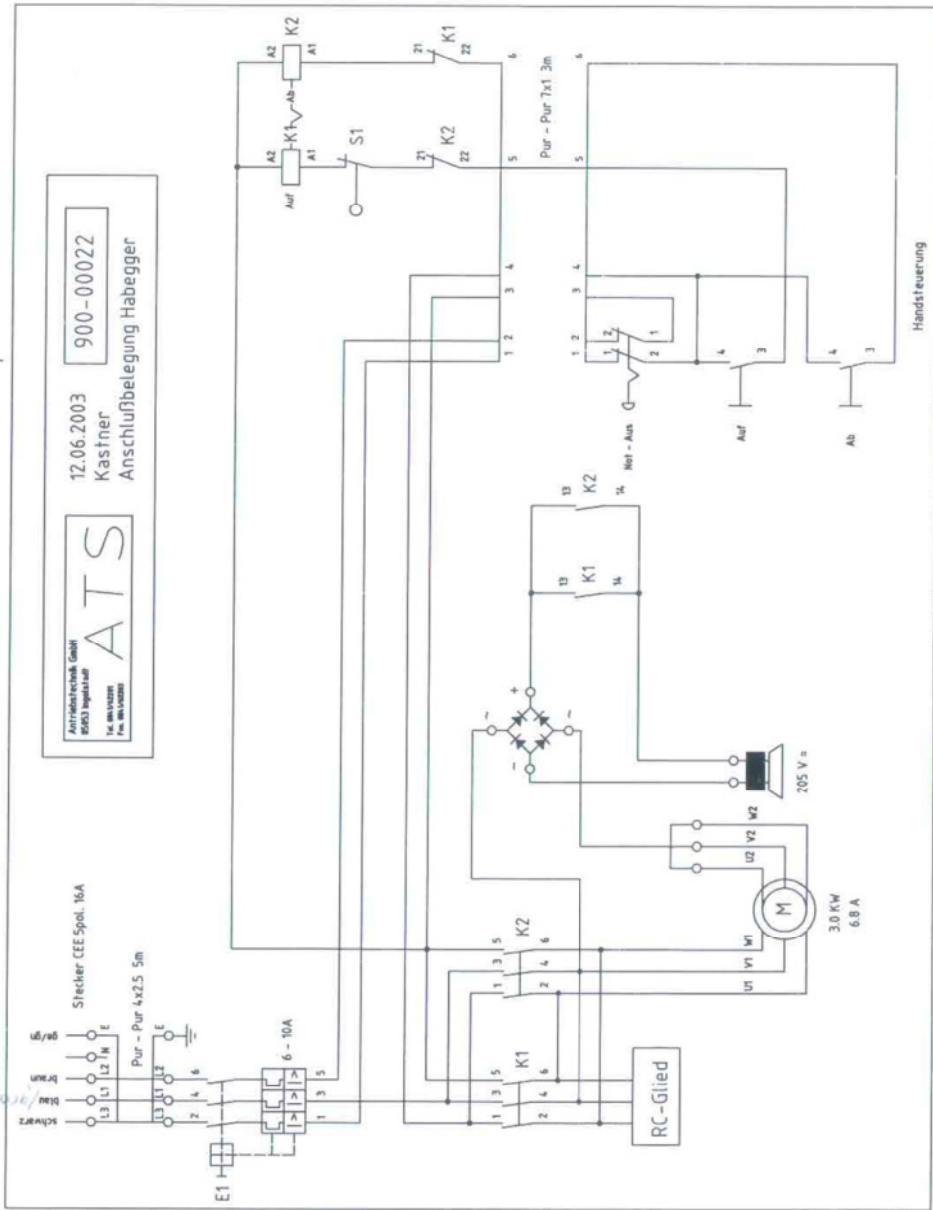

Handwritten notes in the top left corner: "Schwarz", "Blau", "Braun", "gr/gr".

**ATS**  
 12.06.2003  
 Kastner  
 Anschlussbelegung Habegger  
 900-00022

**ATS**  
 12.06.2003  
 Kastner  
 Anschlussbelegung Habegger  
 900-00022

Abzeichnung, Vervielfältigung oder  
 Weitergabe an Dritte ohne unsere  
 Genehmigung ist laut Urhebergesetz  
 unzulässig.

unbem. Werkstückkanten DIN 6184 L=0,5	DIN 7168 -feinmittelgeb-	Oberfläche	Maßstab 1:1	Position	Menge
als Kleinbezeichnung: K2, K1, 01, 02, 2, 1, 2, 2	Bearb. 12.06.2003 DK Kastner	Name	Anschlussbelegung		
14.06.05 Kastner	Gepr.	Norm	Habegger HT- Trafo 3 KW		
			-900-00022		
			ATS		
Zust. Änderungen	Datum	Name	Blatt -A3		
			Bl		
		Datenname: 900-00022	8		